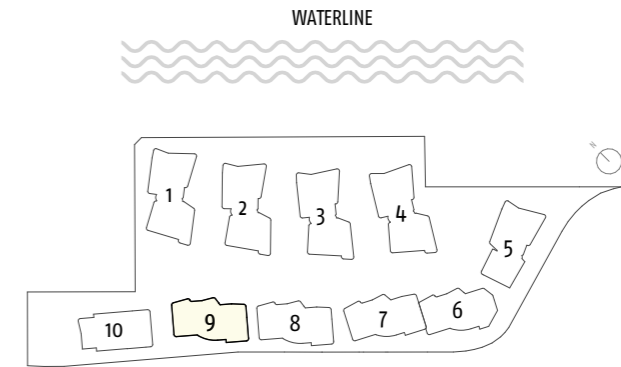

KUCHELAUER HAFENSTRASSE 98 STIEGE 09 | TÜR 08 | DACHGESCHOSS

Wohnfläche:	173,49 m ²
NNF:	173,49 m ²
Terrasse:	82,76 m ²
Keller:	21,71 m ²
Dachterasse	272,88 m ²

KUCHELAUER HAFENSTRASSE 98 STIEGE 09 | TÜR 08 | DACHTERRASSE

Wohnfläche:	173,49 m ²
NNF:	173,49 m ²
Terrasse:	82,76 m ²
Keller:	21,71 m ²
Dachterrasse	272,88 m ²