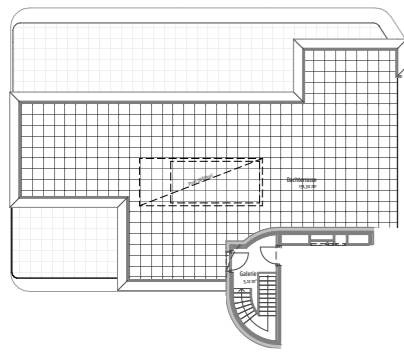

KUCHELAUER HAFENSTRASSE 98 STIEGE 09 | TÜR 08 | DACHGESCHOSS

Wohnfläche:	173,49 m ²
NNF:	173,49 m ²
Terrasse:	82,76 m ²
Keller:	21,71 m ²
Dachterasse	272,88 m ²

KUCHELAUER HAFENSTRASSE 98 STIEGE 09 | TÜR 08 | DACHTERRASSE

Wohnfläche:	173,49 m ²
NNF:	173,49 m ²
Terrasse:	82,76 m ²
Keller:	21,71 m ²
Dachterrasse	272,88 m ²