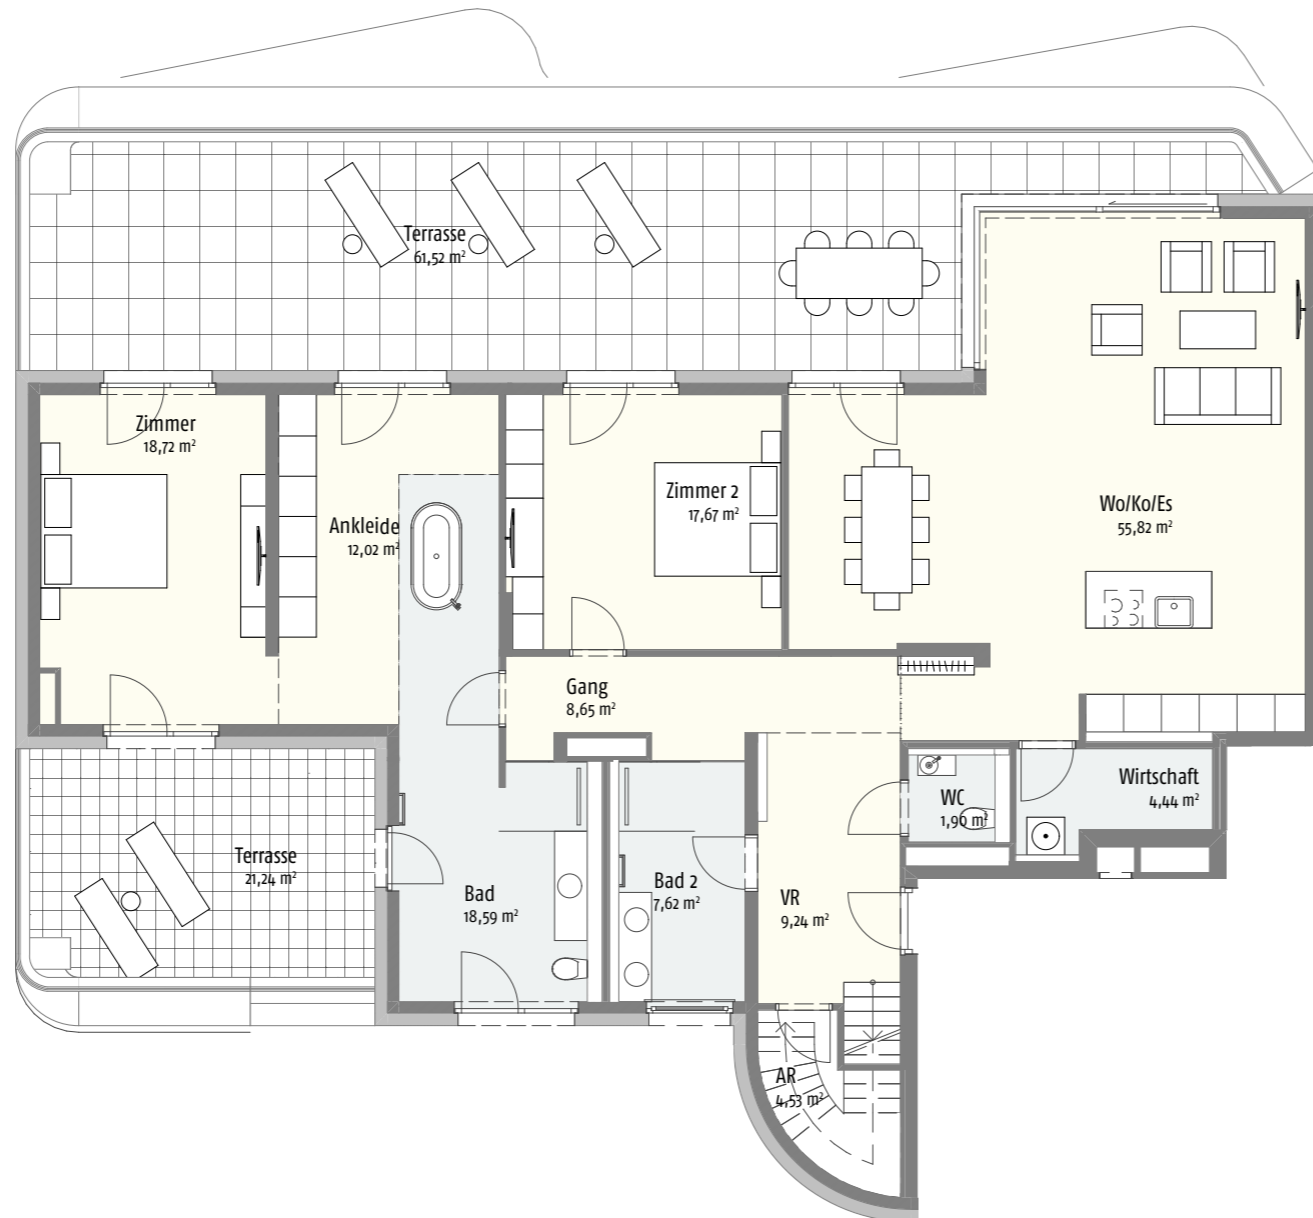

KUCHELAUER HAFENSTRASSE 98 STIEGE 09 | TÜR 08 | DACHGESCHOSS

Wohnfläche:	173,49 m ²
NNF:	173,49 m ²
Terrasse:	82,76 m ²
Keller:	21,71 m ²
Dachterasse	272,88 m ²

KUCHELAUER HAFENSTRASSE 98 STIEGE 09 | TÜR 08 | DACHTERRASSE

Wohnfläche:	173,49 m ²
NNF:	173,49 m ²
Terrasse:	82,76 m ²
Keller:	21,71 m ²
Dachterrasse	272,88 m ²