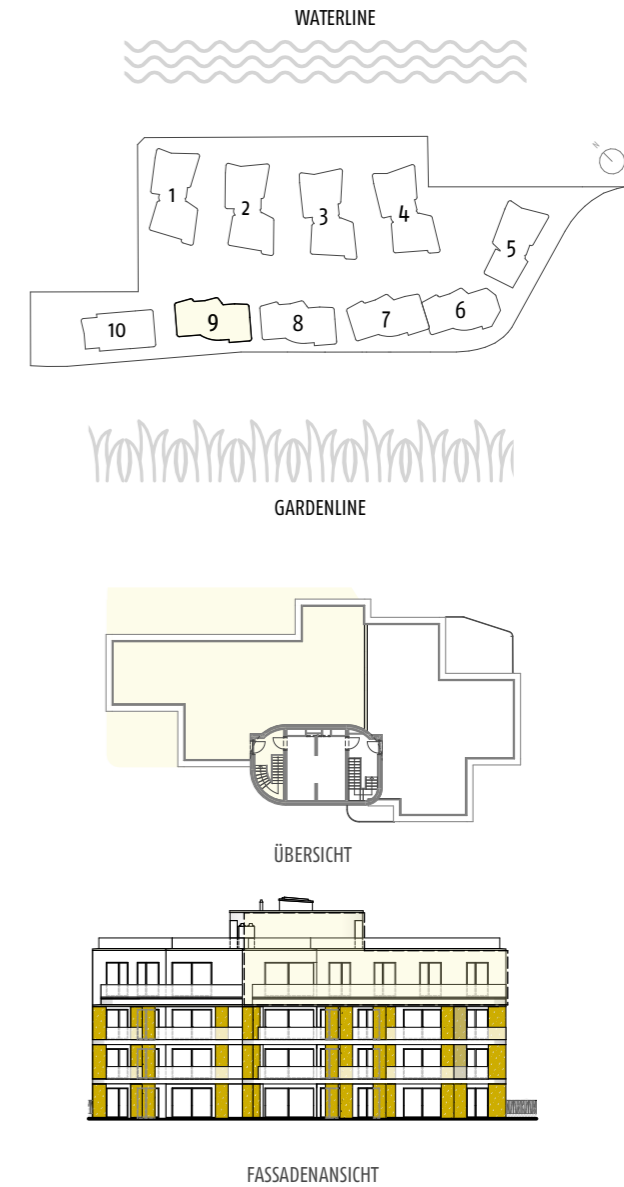

KUCHELAUER HAFENSTRASSE 98 STIEGE 09 | TÜR 08 | DACHGESCHOSS

Wohnfläche:	173,49 m ²
NNF:	173,49 m ²
Terrasse:	82,76 m ²
Keller:	21,71 m ²
Dachterasse	272,88 m ²

KUCHELAUER HAFENSTRASSE 98 STIEGE 09 | TÜR 08 | DACHTERRASSE

Wohnfläche:	173,49 m ²
NNF:	173,49 m ²
Terrasse:	82,76 m ²
Keller:	21,71 m ²
Dachterrasse	272,88 m ²