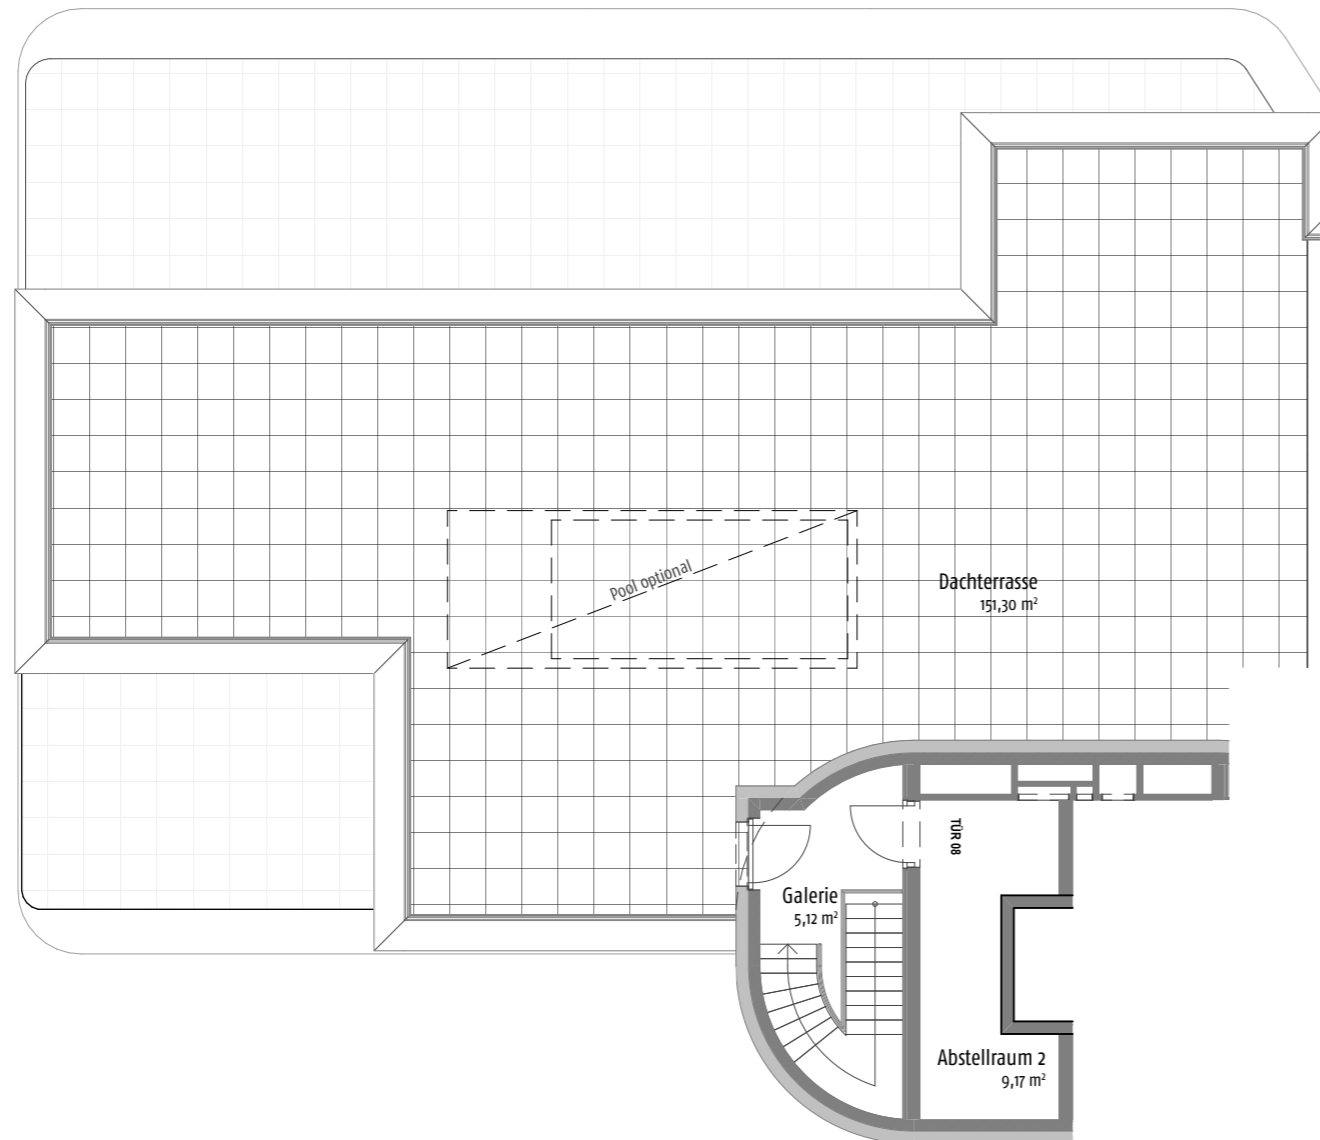

KUCHELAUER HAFENSTRASSE 98 STIEGE 09 | TÜR 08 | DACHGESCHOSS

Wohnfläche:	173,49 m ²
NNF:	173,49 m ²
Terrasse:	82,76 m ²
Keller:	21,71 m ²
Dachterasse	272,88 m ²

KUCHELAUER HAFENSTRASSE 98 STIEGE 09 | TÜR 08 | DACHTERRASSE

Wohnfläche:	173,49 m ²
NNF:	173,49 m ²
Terrasse:	82,76 m ²
Keller:	21,71 m ²
Dachterrasse	272,88 m ²