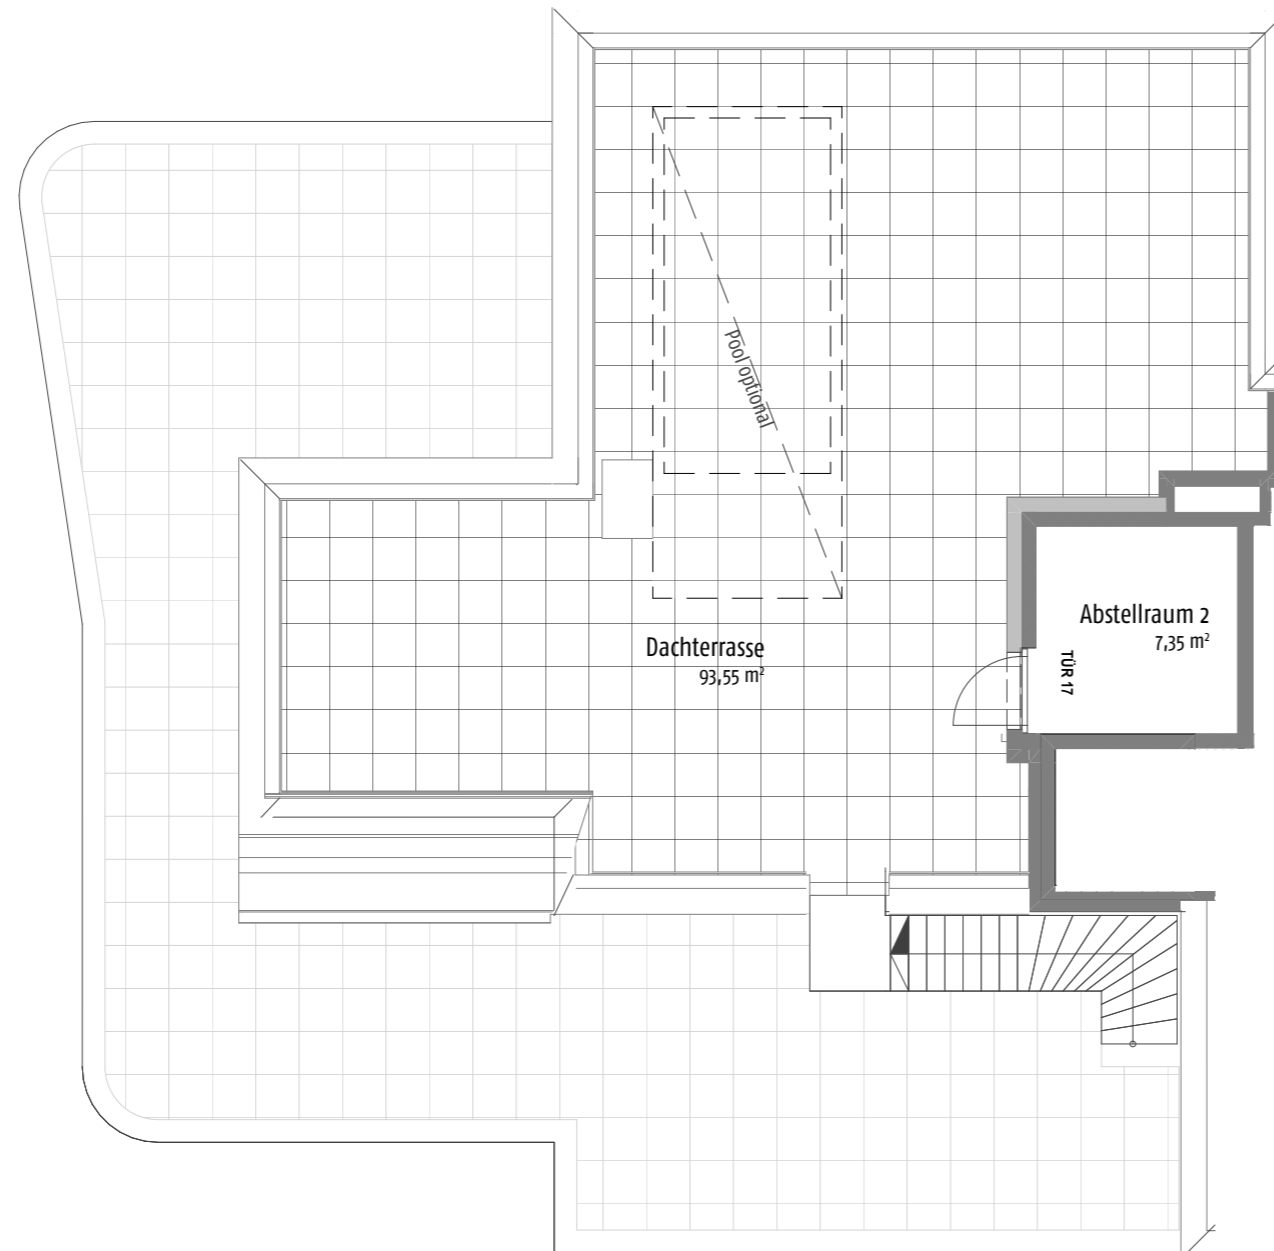

## KUCHELAUER HAFENSTRASSE 98 STIEGE 10 | TÜR 17 | DACHGESCHOSS

Wohnfläche:	105,78 m <sup>2</sup>
NNF:	105,78 m <sup>2</sup>
Terrasse:	89,29 m <sup>2</sup>
Keller:	13,00 m <sup>2</sup>
Dachterrasse	93,55 m <sup>2</sup>

## KUCHELAUER HAFENSTRASSE 98 STIEGE 10 | TÜR 17 | DACHTERRASSE

Wohnfläche:	105,78 m <sup>2</sup>
NNF:	105,78 m <sup>2</sup>
Terrasse:	89,29 m <sup>2</sup>
Keller:	13,00 m <sup>2</sup>
Dachterrasse	93,55 m <sup>2</sup>