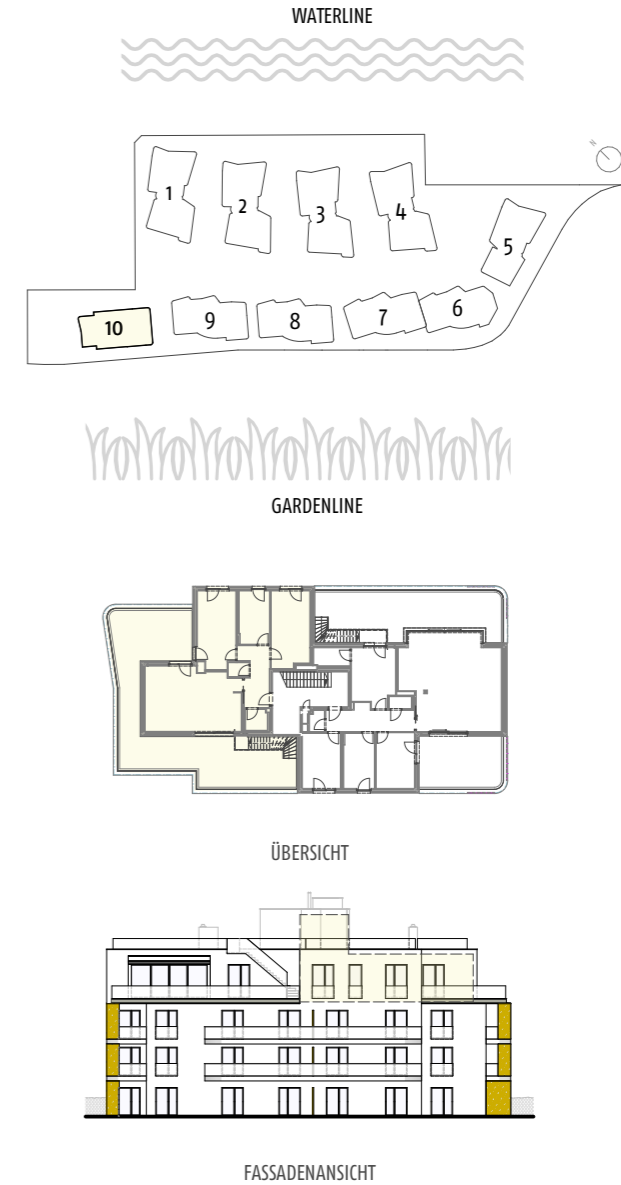

## KUCHELAUER HAFENSTRASSE 98 STIEGE 10 | TÜR 17 | DACHGESCHOSS

Wohnfläche:	105,78 m <sup>2</sup>
NNF:	105,78 m <sup>2</sup>
Terrasse:	89,29 m <sup>2</sup>
Keller:	13,00 m <sup>2</sup>
Dachterrasse	93,55 m <sup>2</sup>

## KUCHELAUER HAFENSTRASSE 98 STIEGE 10 | TÜR 17 | DACHTERRASSE

Wohnfläche:	105,78 m <sup>2</sup>
NNF:	105,78 m <sup>2</sup>
Terrasse:	89,29 m <sup>2</sup>
Keller:	13,00 m <sup>2</sup>
Dachterrasse	93,55 m <sup>2</sup>