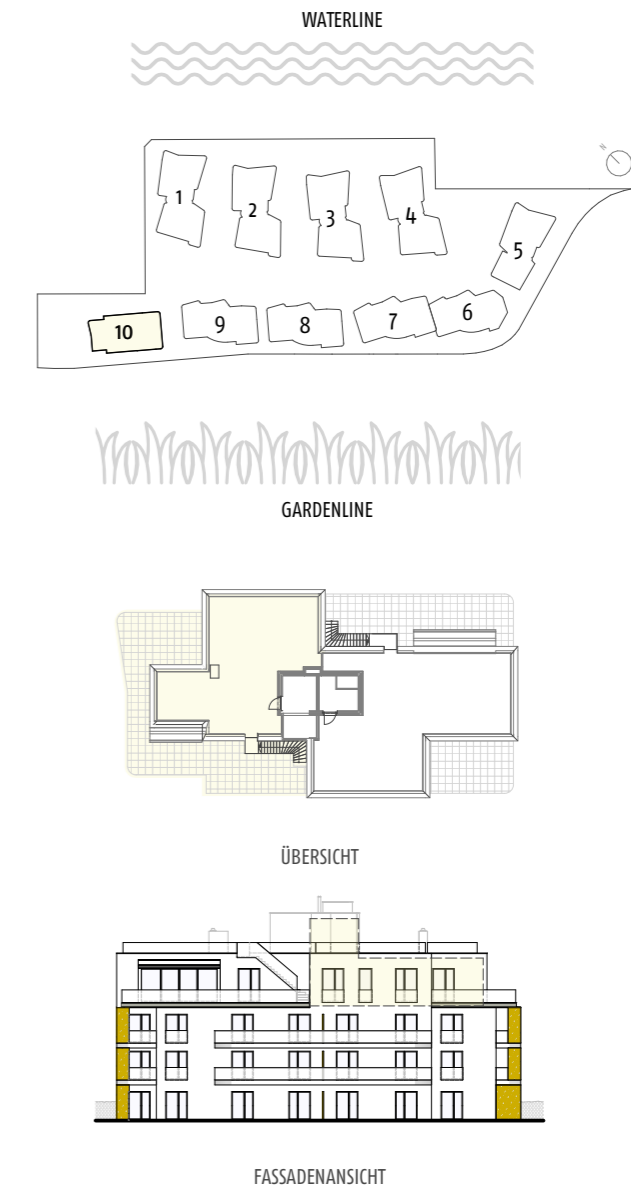

## KUCHELAUER HAFENSTRASSE 98 STIEGE 10 | TÜR 17 | DACHGESCHOSS

Wohnfläche:	105,78 m <sup>2</sup>
NNF:	105,78 m <sup>2</sup>
Terrasse:	89,29 m <sup>2</sup>
Keller:	13,00 m <sup>2</sup>
Dachterrasse	93,55 m <sup>2</sup>

## KUCHELAUER HAFENSTRASSE 98 STIEGE 10 | TÜR 17 | DACHTERRASSE

Wohnfläche:	105,78 m <sup>2</sup>
NNF:	105,78 m <sup>2</sup>
Terrasse:	89,29 m <sup>2</sup>
Keller:	13,00 m <sup>2</sup>
Dachterrasse	93,55 m <sup>2</sup>